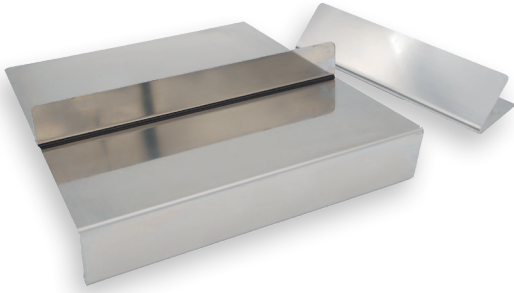

Accesorii

Potrivit pentru mașina dvs. de ambalare în vid

Inserția noastră înclinată

Disponibil în diferite versiuni și pentru fiecare mașină. Lichidele, cum ar fi sosurile, pot fi în siguranță și fără a murdări camera mașinii. Acest lucru permite o aspirare curată. Inserțiile înclinate cu suporturi magnetice sunt perfecte pentru a ține fundul pungii și cusătura de etanșare în poziție uniformă.