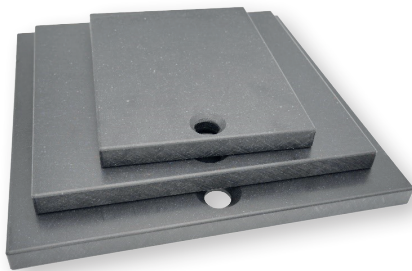

Plăcile noastre de inserție

Reduce semnificativ timpul de evacuare și asigură faptul că produsul este întotdeauna așezat perfect în cameră. Ca regulă generală, precizăm că centrul produsului trebuie să aibă aproximativ aceeași înălțime ca marginea superioară a barei de etanșare.

Inclus ca standard cu fiecare mașină!